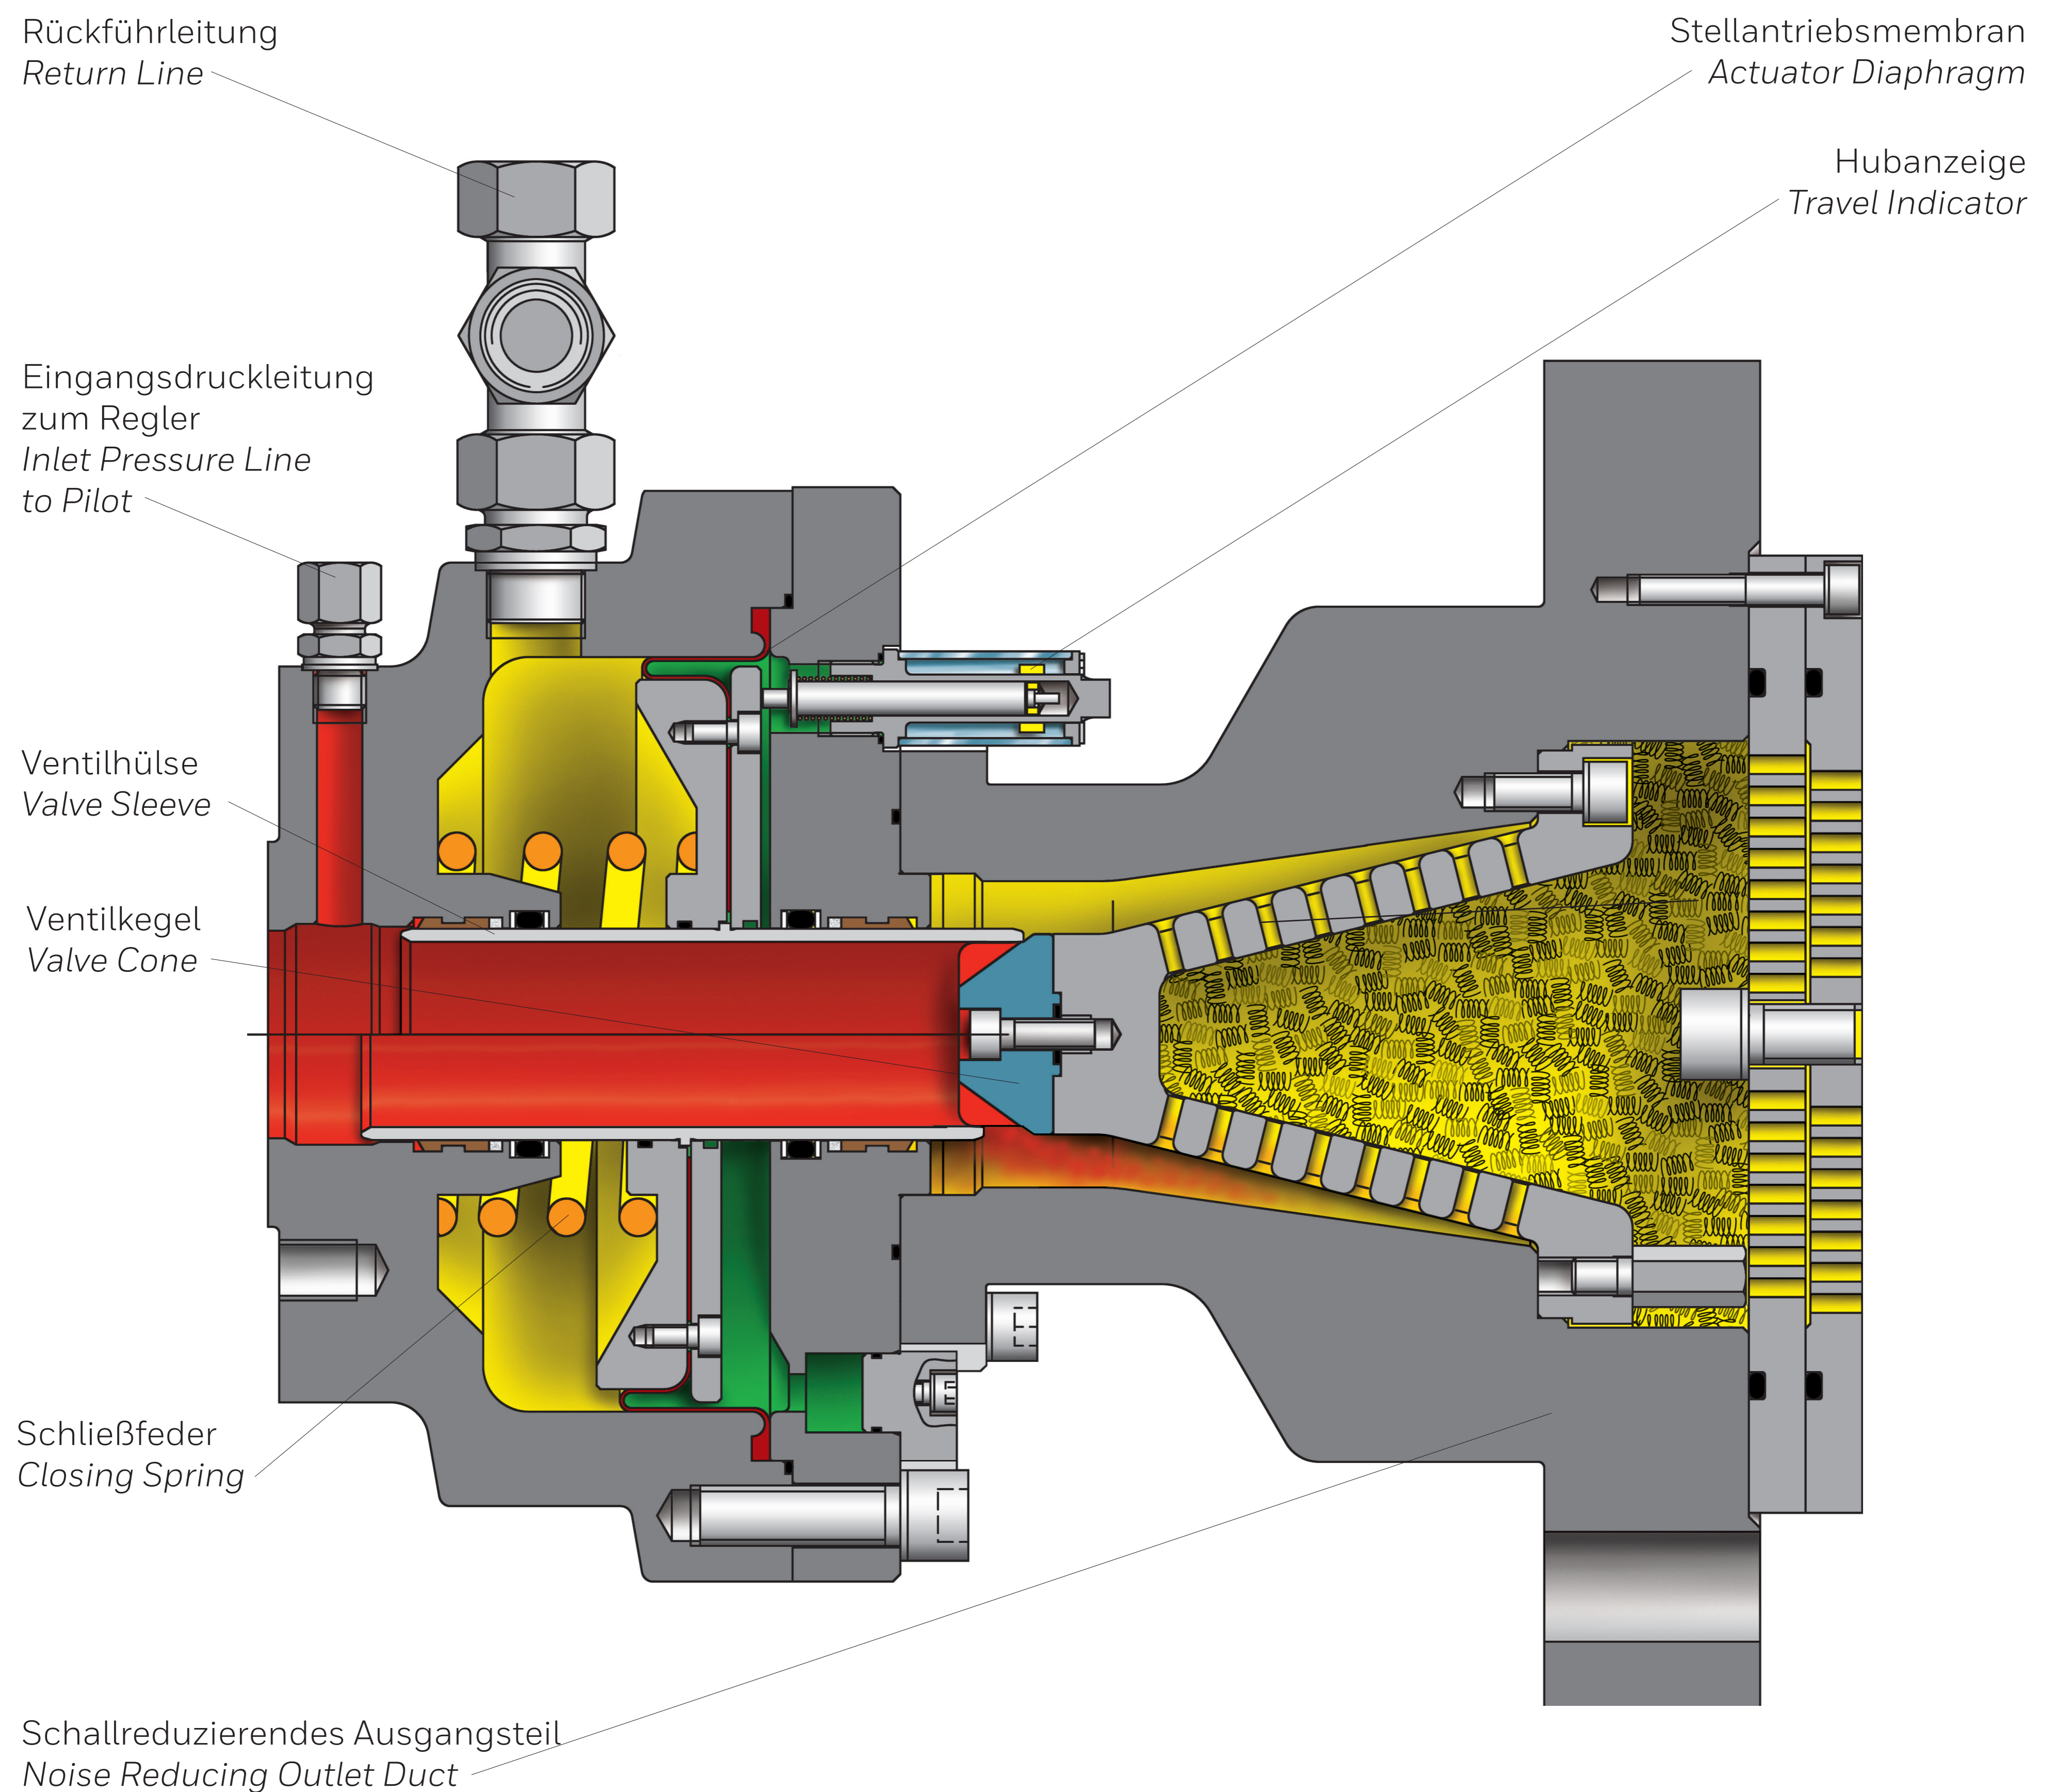

HON 512 DN 50/150

Gas-Druckregelgerät / Gas Pressure Regulator

Serving the Gas Industry Worldwide

- Eingangsdruck / Inlet Pressure
- Ausgangsdruck / Outlet Pressure
- Stelldruck / Loading Pressure