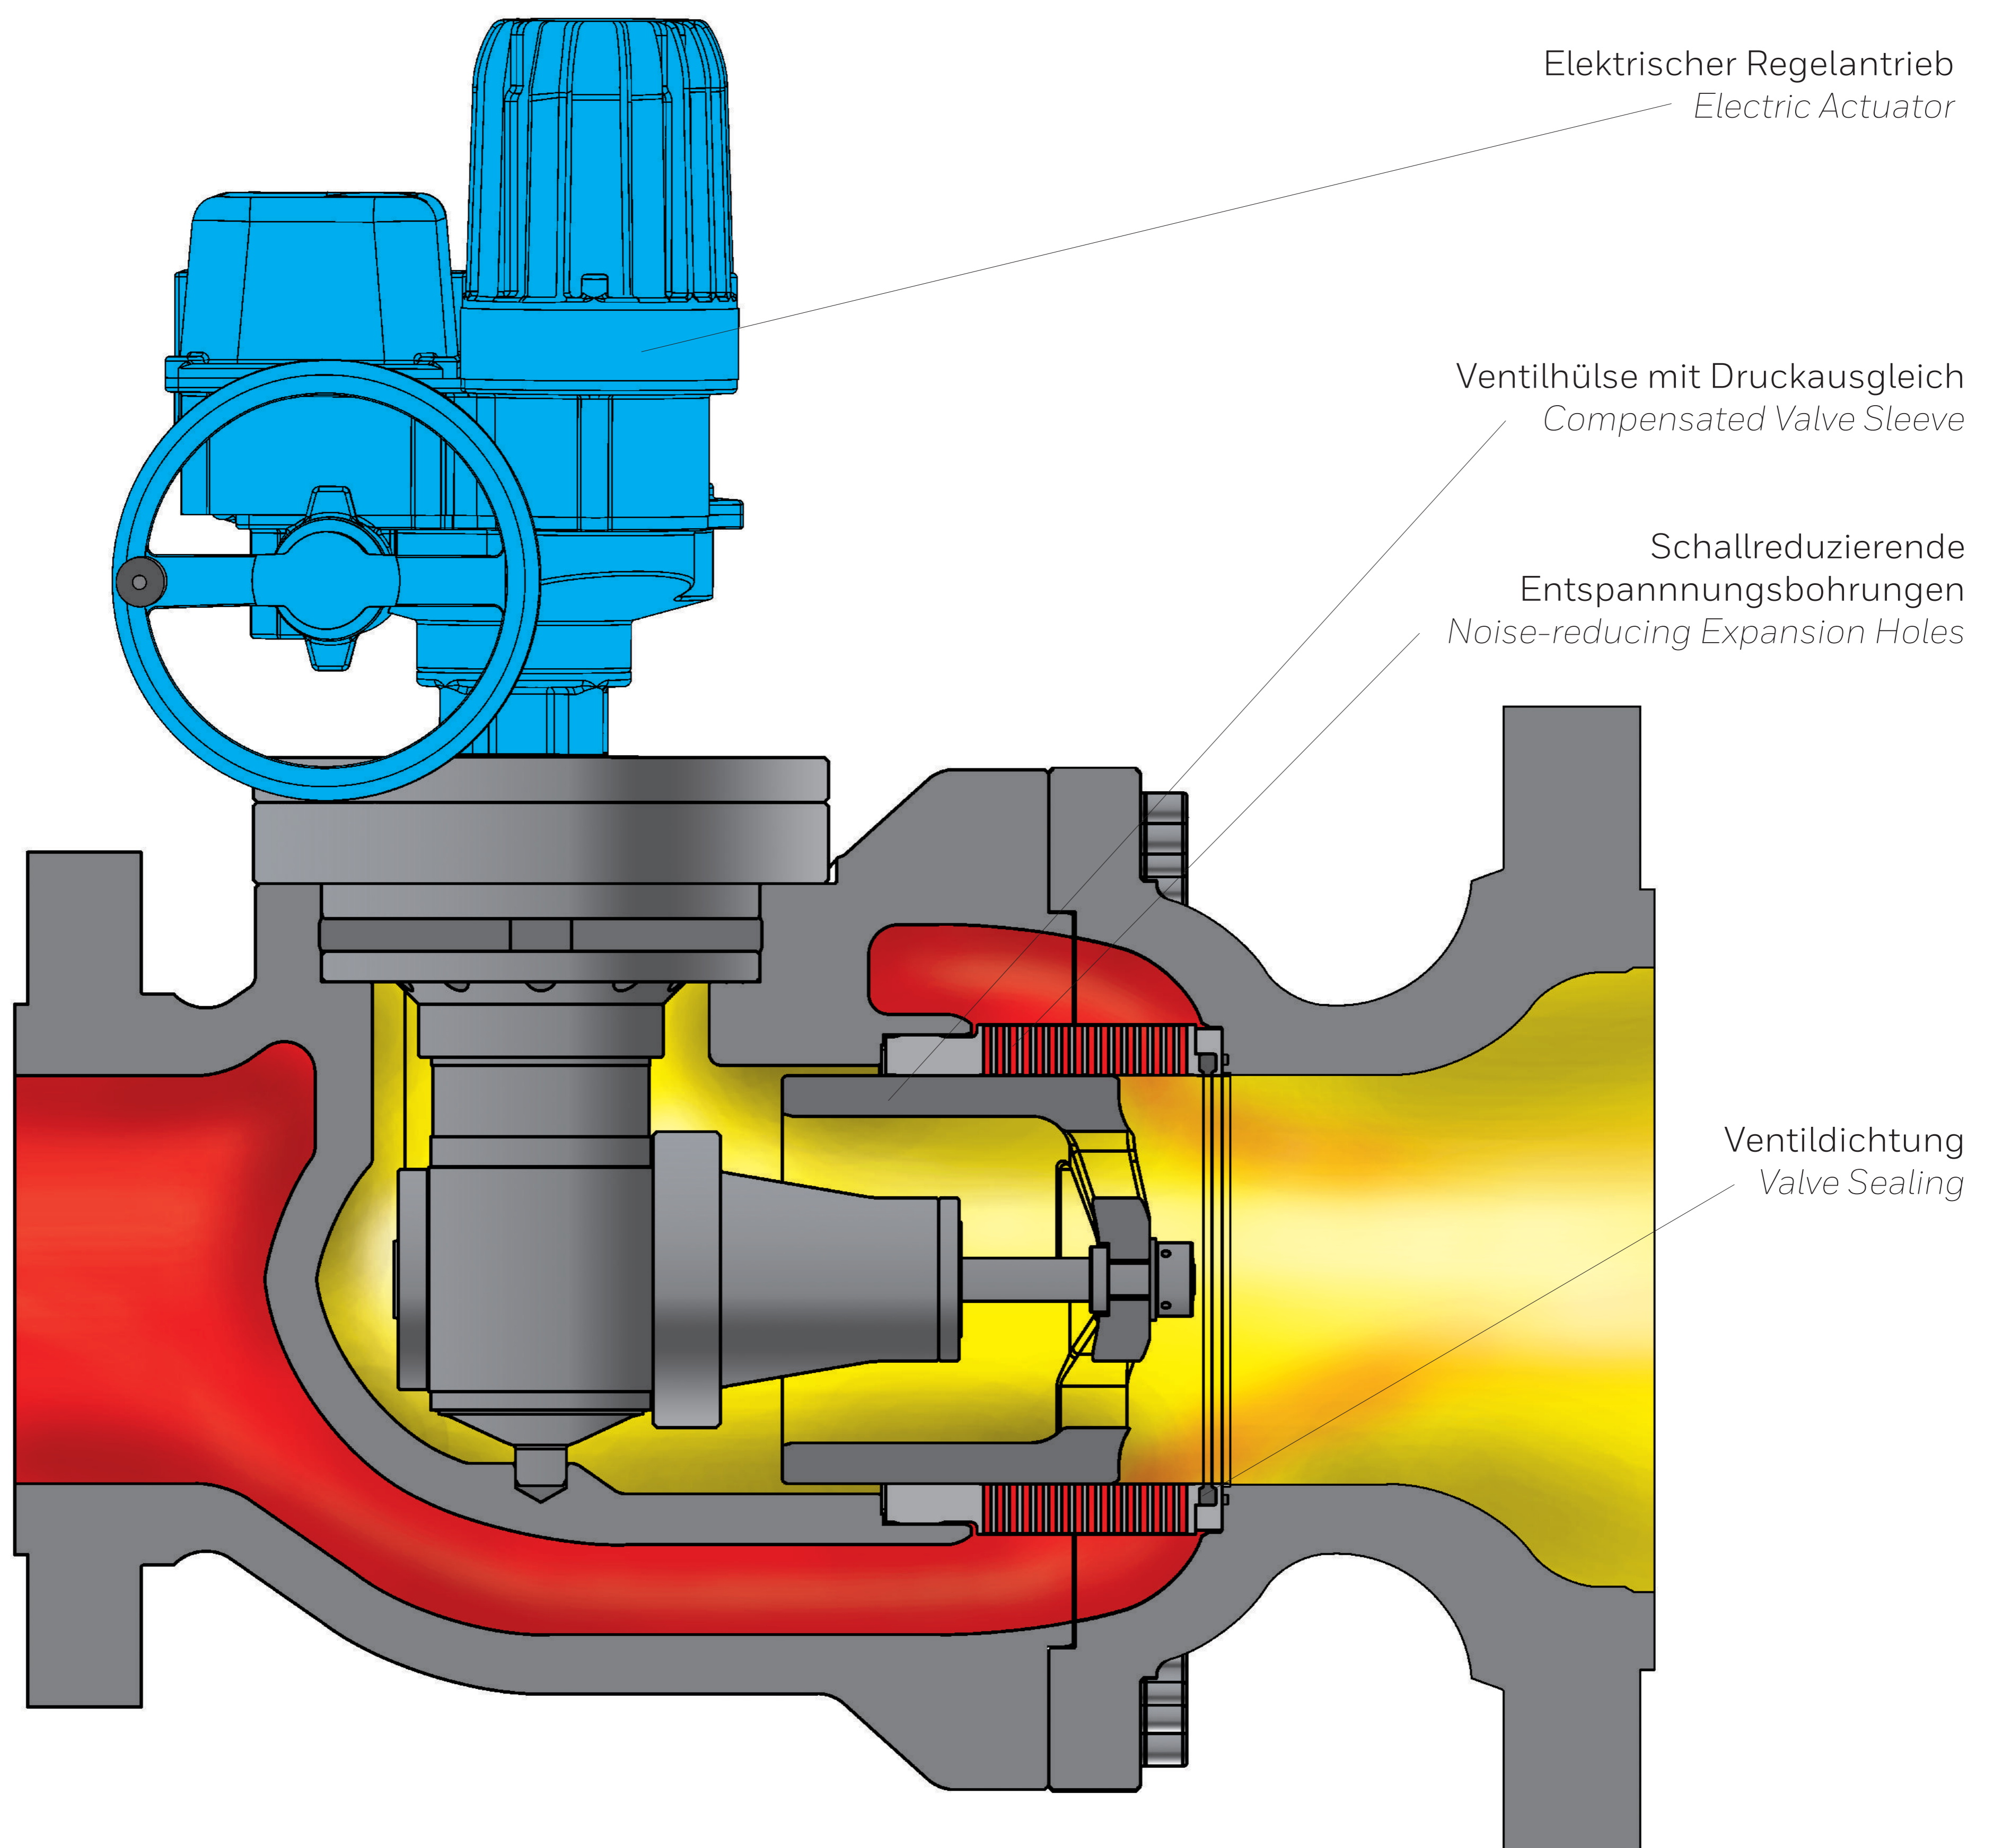

# HON 530-E-WG DN 200/250

## Mengenregelventil / Flow Control Valve

Serving the Gas Industry Worldwide

 Eingangsdruk / *Inlet Pressure*  
 Ausgangsdruk / *Outlet Pressure*