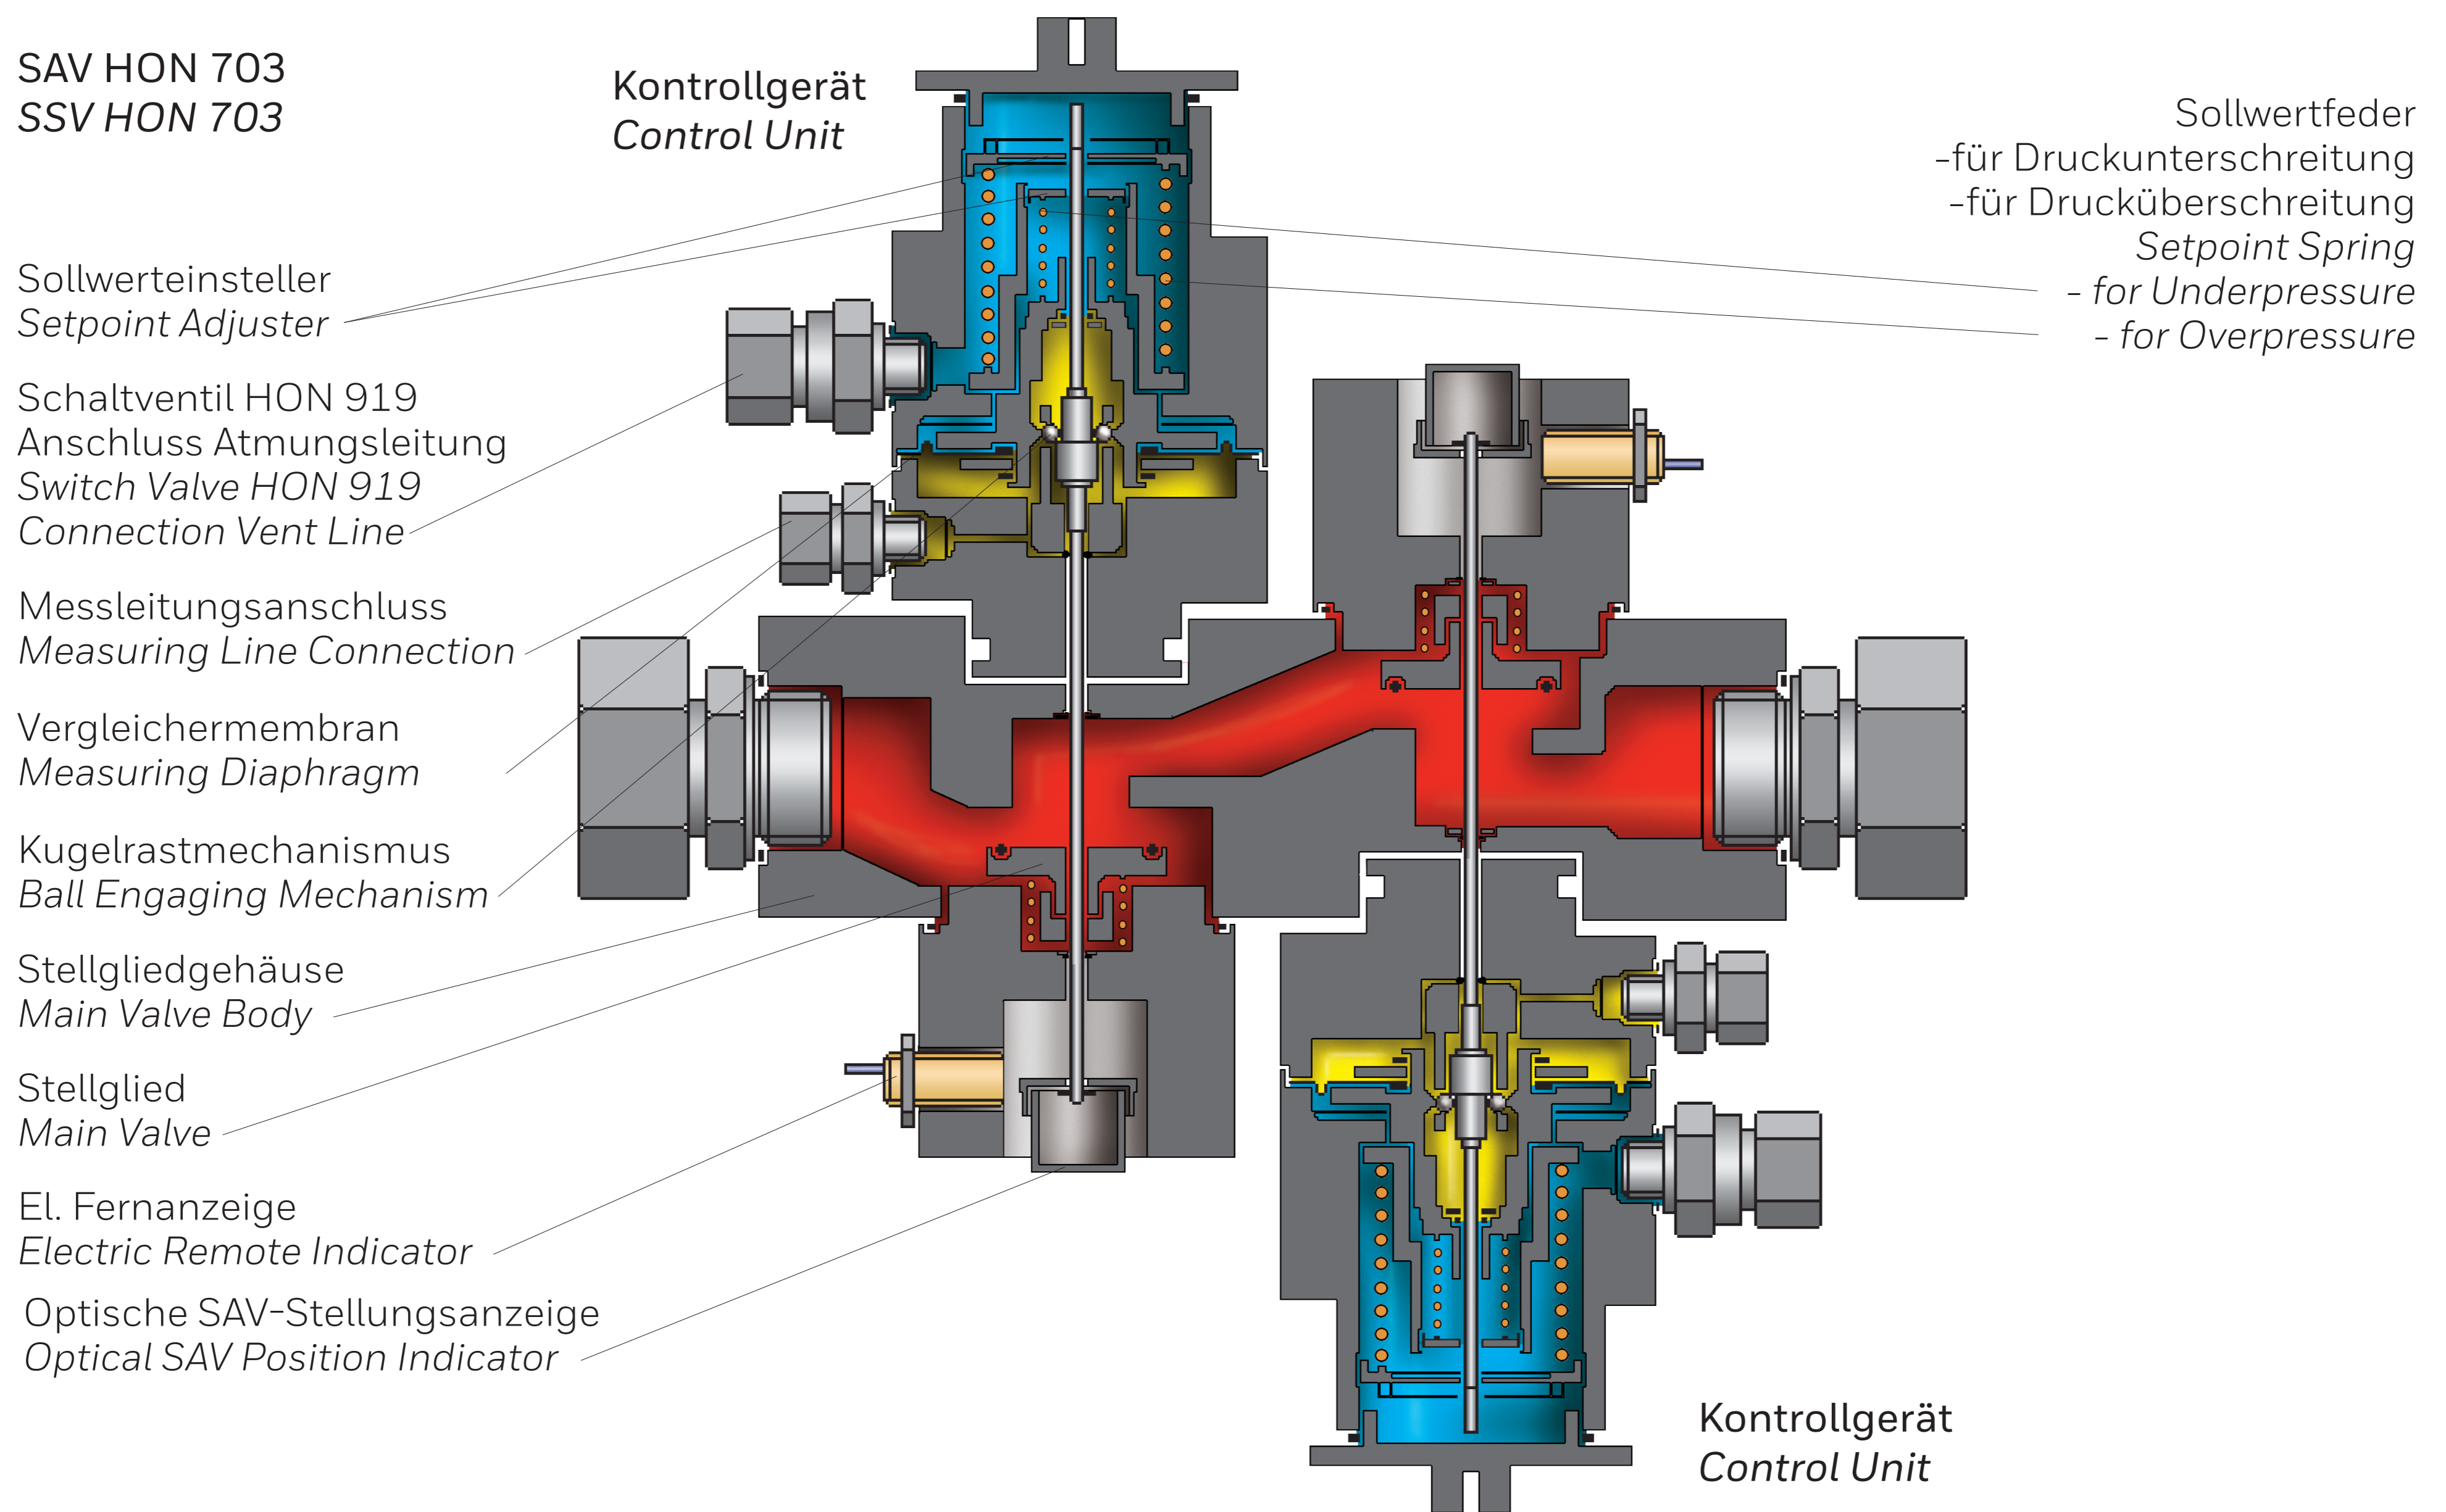

HON 703 / HON 704

Sicherheitsabsperrventil / Safety Shut-off Valve

Serving the Gas Industry Worldwide

SAV HON 704 mit Schaltgerät
SSV HON 704 with Switch Gear