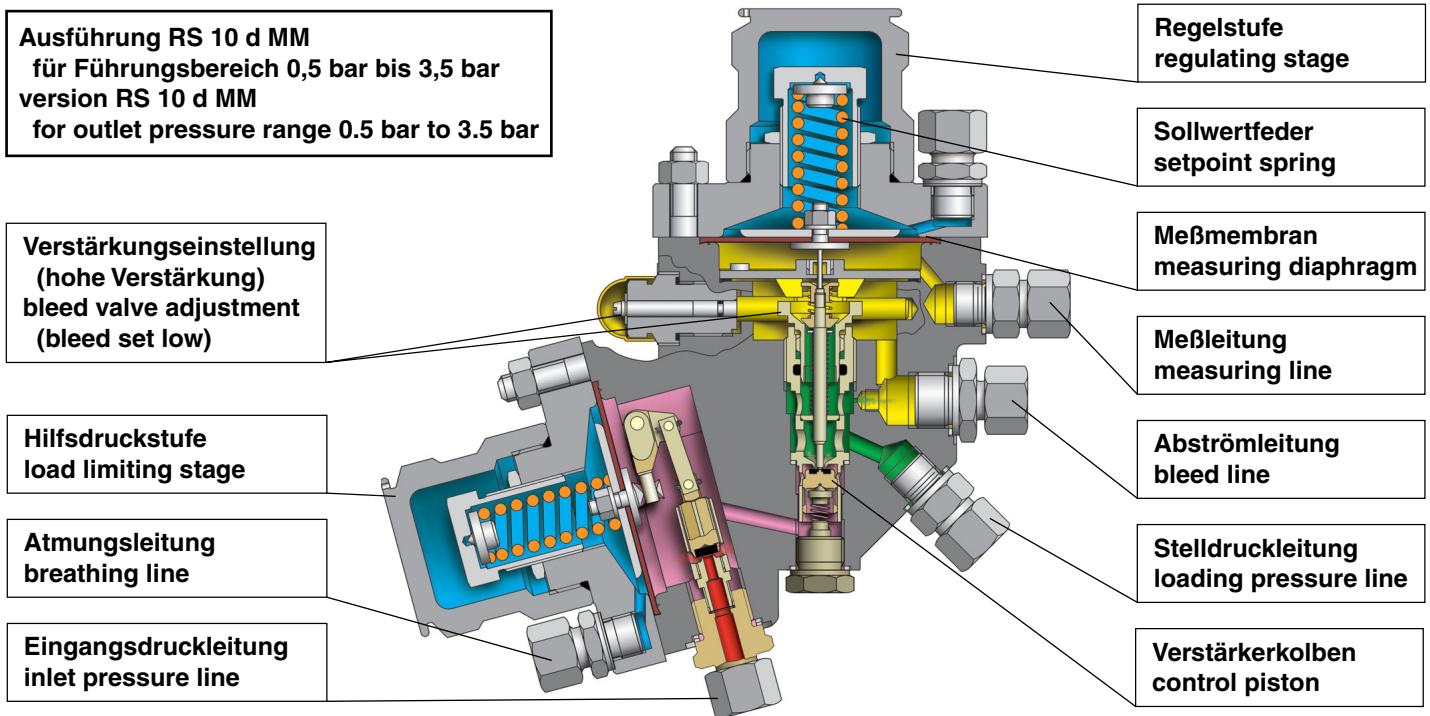

# Regler für Ausgangsdruck / pilot for outlet pressure control

## RMG 610 (RS 10 d)

Ihr kompetenter Partner

Umfassende Leistung für die Gasversorgung