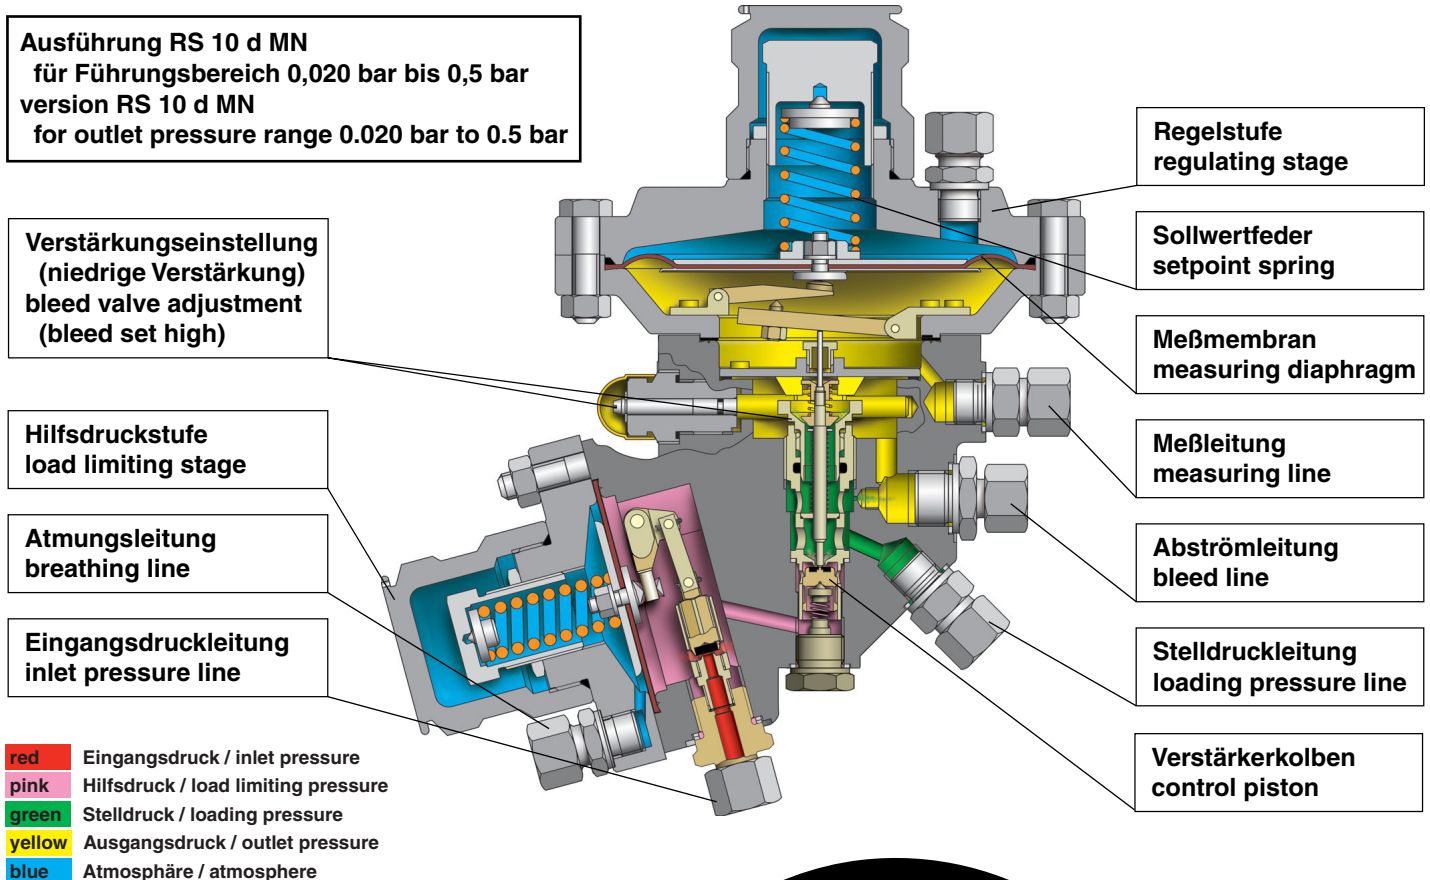

# Regler für Ausgangsdruck / pilot for outlet pressure control

## RMG 610 (RS 10 d)

Ihr kompetenter Partner

Umfassende Leistung für die Gasversorgung