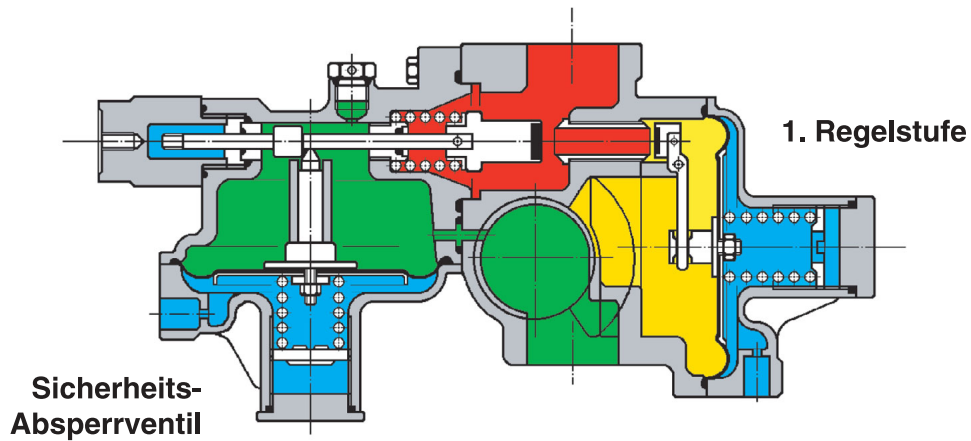

Kompakt-Hausdruckregelgerät RMG 342

Ihr kompetenter Partner

Umfassende Leistung für die Gasversorgung