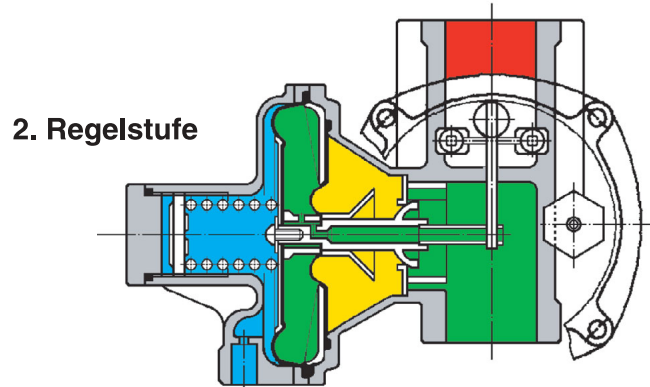

Kompakt-Hausdruckregelgerät RMG 342

Ihr kompetenter Partner

Umfassende Leistung für die Gasversorgung