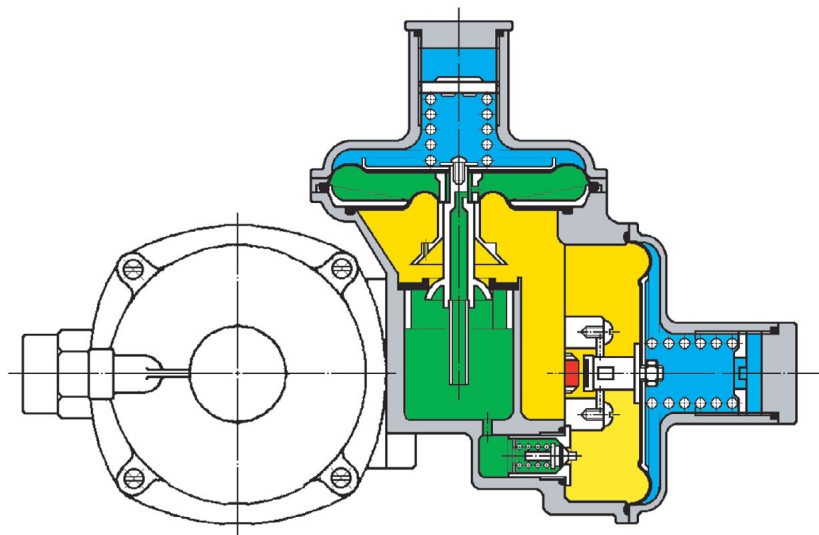

Kompakt-Hausdruckregelgerät RMG 342

Ihr kompetenter Partner

Umfassende Leistung für die Gasversorgung