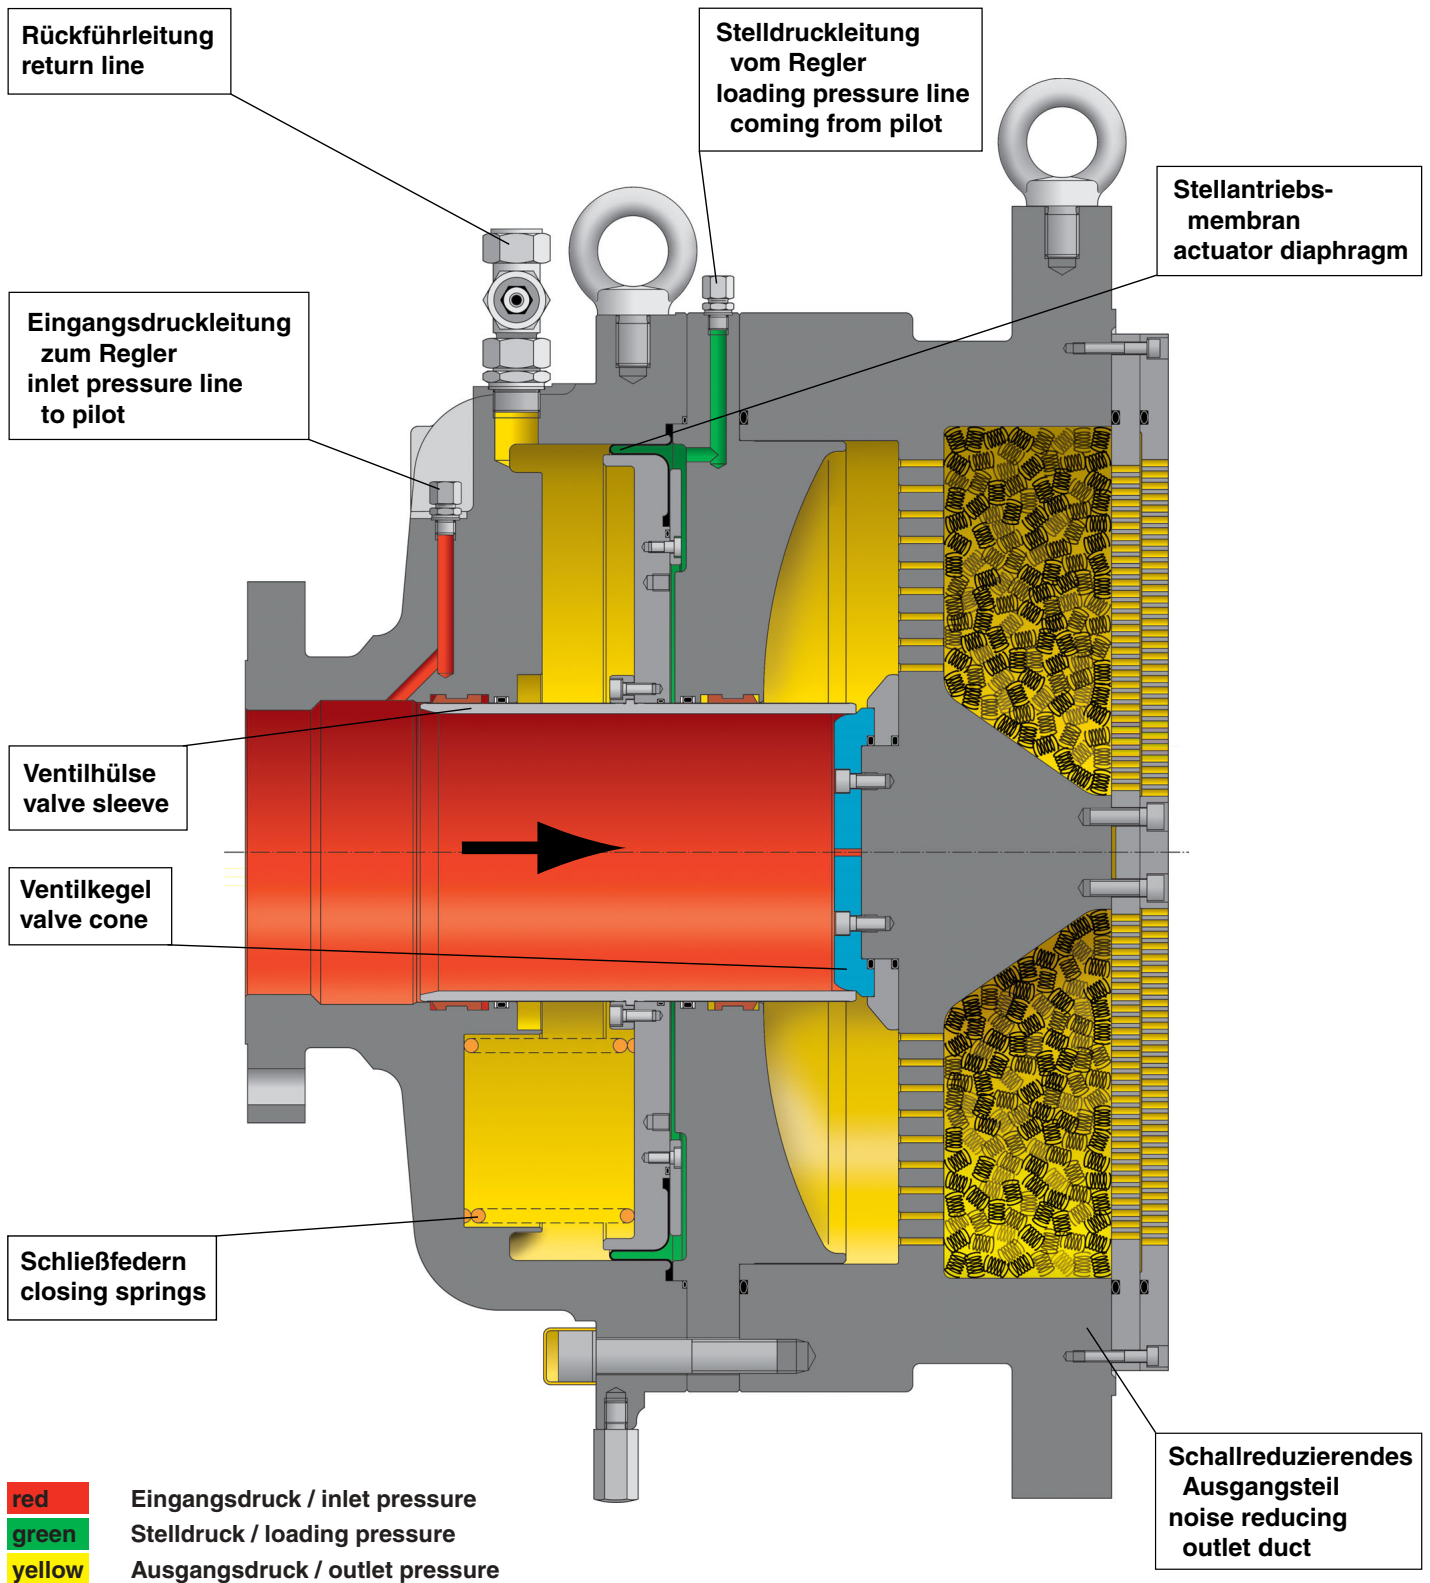

Gas-Druckregelgerät / Gas Pressure Regulator

RMG 512 DN 200/600

Ihr kompetenter Partner

Umfassende Leistung für die Gasversorgung